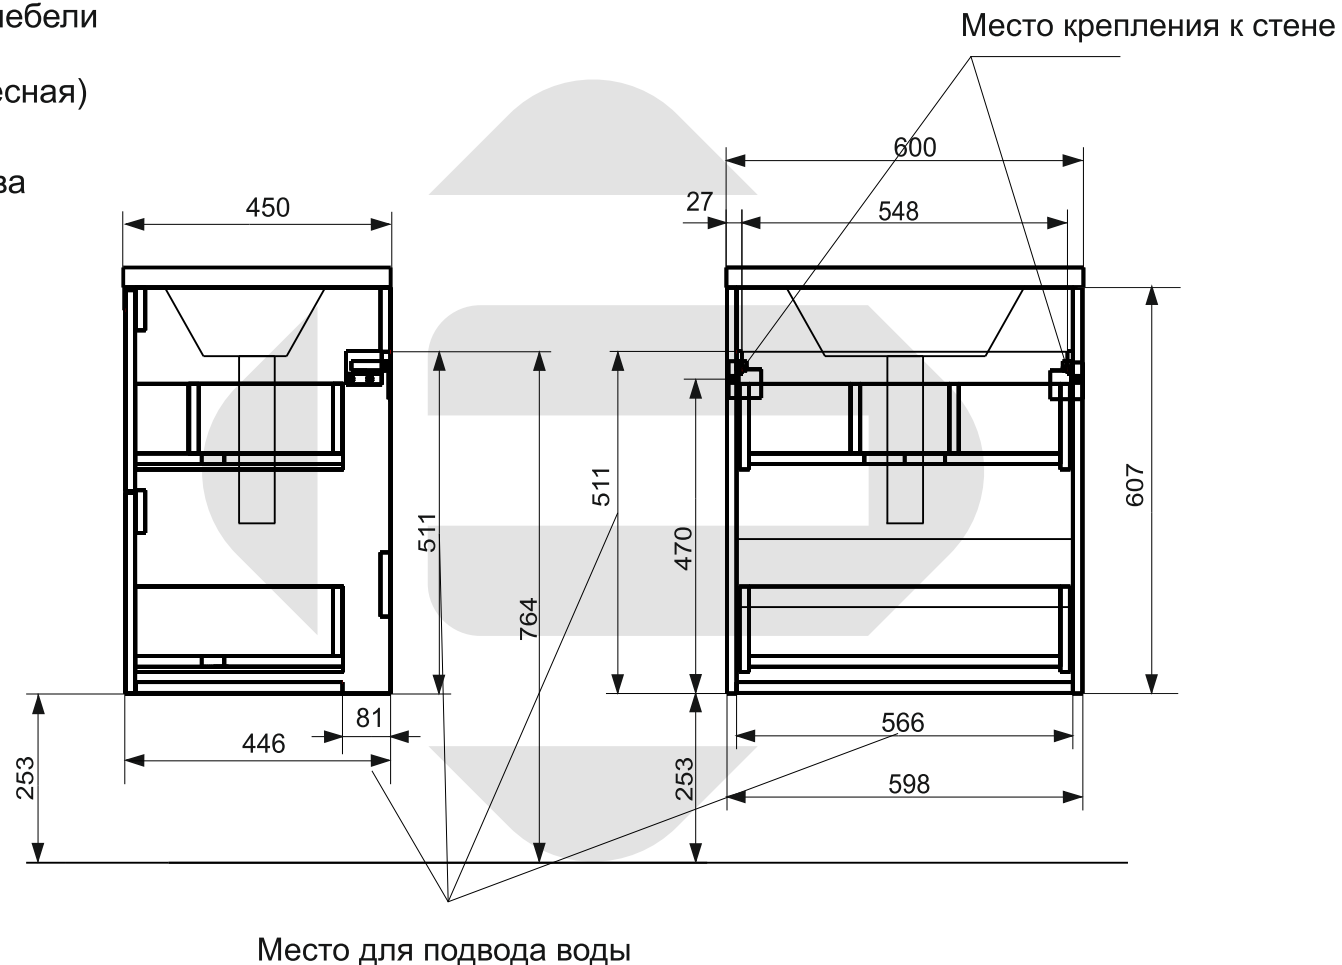

**ESTET**

г. Кострома, ул. Московская д. 105  
тел. 8 (4942) 33 61 71

**Тумба подвесная VEGAS 2 ящика (ШхГхВ)598x446x607**

Схема монтажа комплекта мебели  
Подведения воды к тумбе  
«VEGAS 60» 2 ящика (подвесная)

Вид справа

**МЕБЕЛЬ ДЛЯ ВАННЫХ КОМНАТ (СЕРИЯ VEGAS)**

**ООО «ЭСТЕТ»**